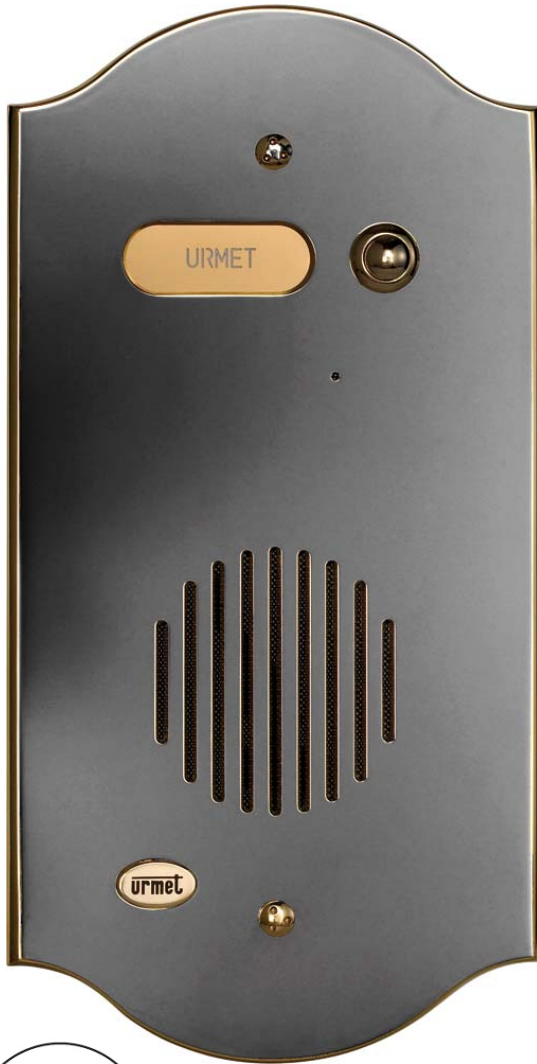

exigo

URMET GROUP