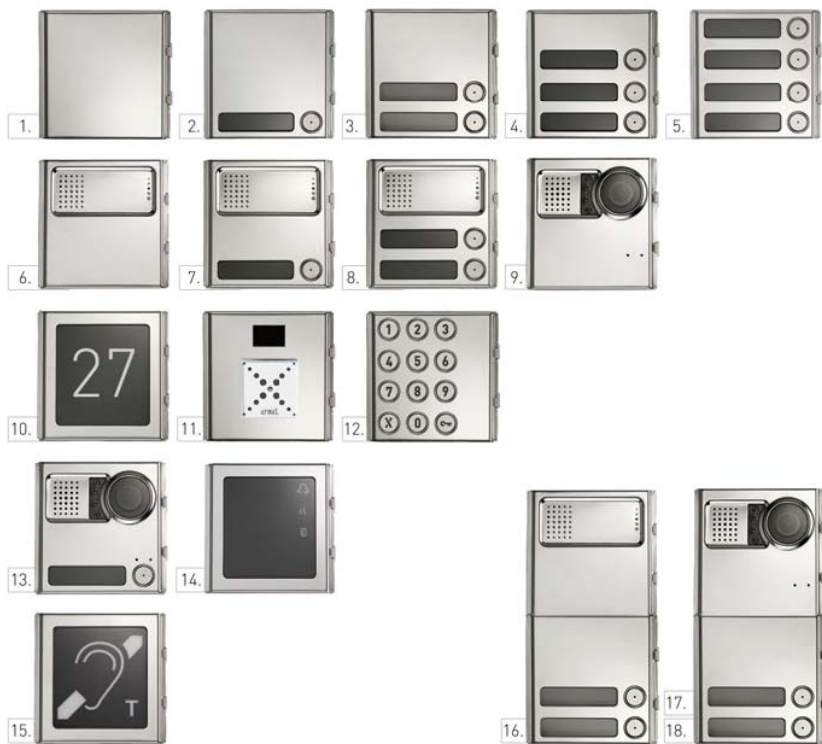

synthesi

steel

URMET GROUP

СОВМЕСТИМО С

1Per voice	2 voice	Digi voice	COAX	5 FILI	4 +N	1 +N

URMET IS IN YOUR LIFE