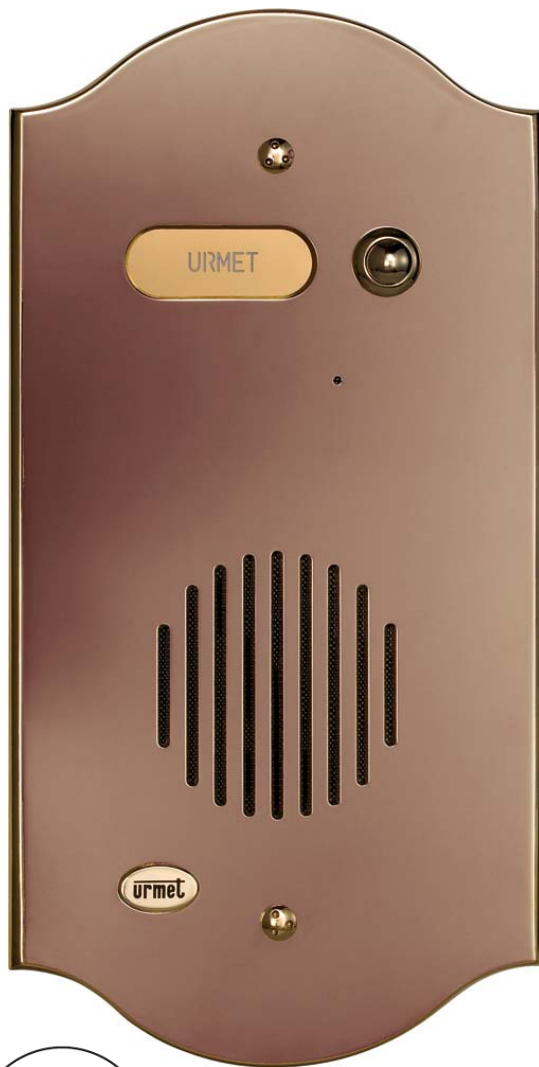

exigo

URMET GROUP